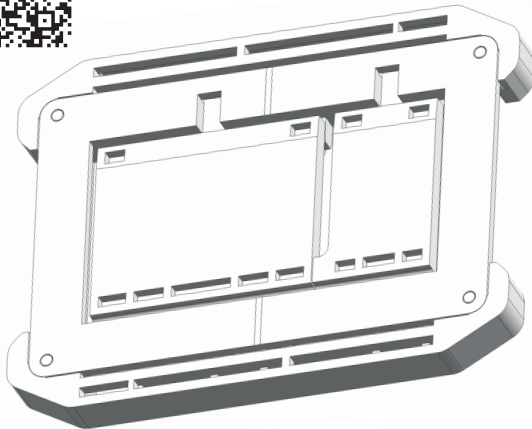

**3D
NYOMTATOTT**

**Műanyag-
fröccsöntött**

**Univerzális
kompatibilitás**

**Rejtett
megoldás, pré-
mium design**

**Könnyű
beépítés**

**20
YEARS**

WARRANTY

EMIKOO 2014 KFT.
H-3535 Miskolc, János utca 32.
E-mail: info@emikoo.hu

**Utólag is
igazítható és
beépíthető**

**Nyomórúd pozí-
ció vízszintesen
és függőle-
gesen is állítható**

**Rendkívül erős
masszív műanyag-
fröccsöntött szer-
kezet folyamatos
és tartós igénybe-
vételhez**