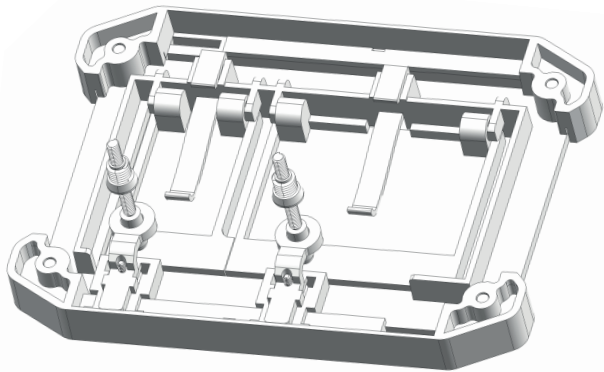

**3D
NYOMTATOTT**

**Műanyag-
fröccsöntött**

**Univerzális
kompatibilitás**

**Rejtett
megoldás, pré-
mium design**

**Könnyű
beépítés**

**20
YEARS**

WARRANTY

EMIKOO 2014 KFT.
H-3535 Miskolc, János utca 32.
E-mail: info@emikoo.hu

**Utólag is
igazítható és
beépíthető**

**Nyomórúd pozí-
ció vízszintesen
és függőle-
gesen is állítható**

**Rendkívül erős
masszív műanyag-
fröccsöntött szer-
kezet folyamatos
és tartós igénybe-
vételhez**