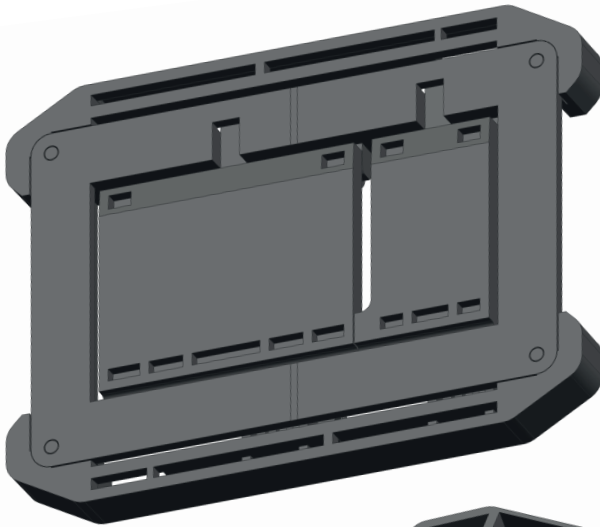

**3D
NYOMTATOTT**

**Műanyag-
fröccsöntött**

**Univerzális
kompatibilitás**

**Rejtett
megoldás, pré-
mium design**

**Könnyű
beépítés**

**20
YEARS**

WARRANTY

EMIKOO 2014 KFT.
H-3535 Miskolc, János utca 32.
E-mail: info@emikoo.hu

**Utólag is
igazítható és
beépíthető**

**Nyomórúd pozí-
ció vízszintesen
és függőle-
gesen is állítható**

**Rendkívül erős
masszív műanyag-
fröccsöntött szer-
kezet folyamatos
és tartós igénybe-
vételhez**